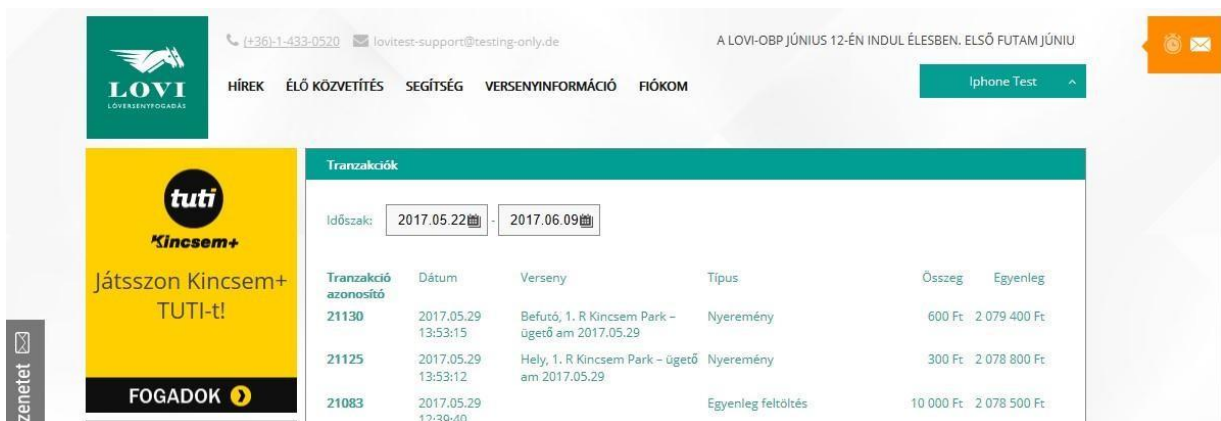

A szűrő űrlapon szereplő adatmezők: