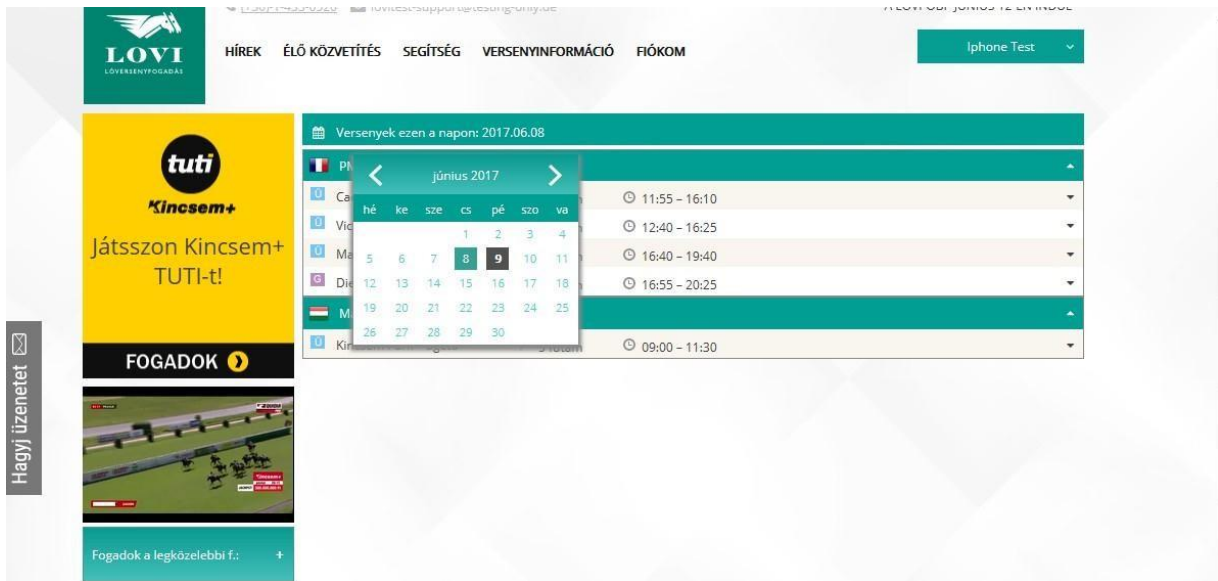

Válassza ki a dátumot, melynek futamait vagy eredményeit meg kívánja tekinteni.

A naptár fejlécében a balra vagy jobbra mutató nyílal visszafelé illetve előre felé tud lapozni egy vagy több hónapot a naptárban.

A kívánt dátum kiválasztása után a képernyő középső részén megjelennek a kiválasztott dátumhoz tartozó futamok listája.

Bővebben erről a *Versenynap futamainak listája* c. fejezetben olvashat.

Versenynap futamainak listája

A versenynap futamainak megtekintése funkcióba az alábbi funkciókból kerülhet:

- Versenynaptár – erről bővebben a **Versenynaptár menüpont** c. fejezetben olvashat

Példa képernyőkép: