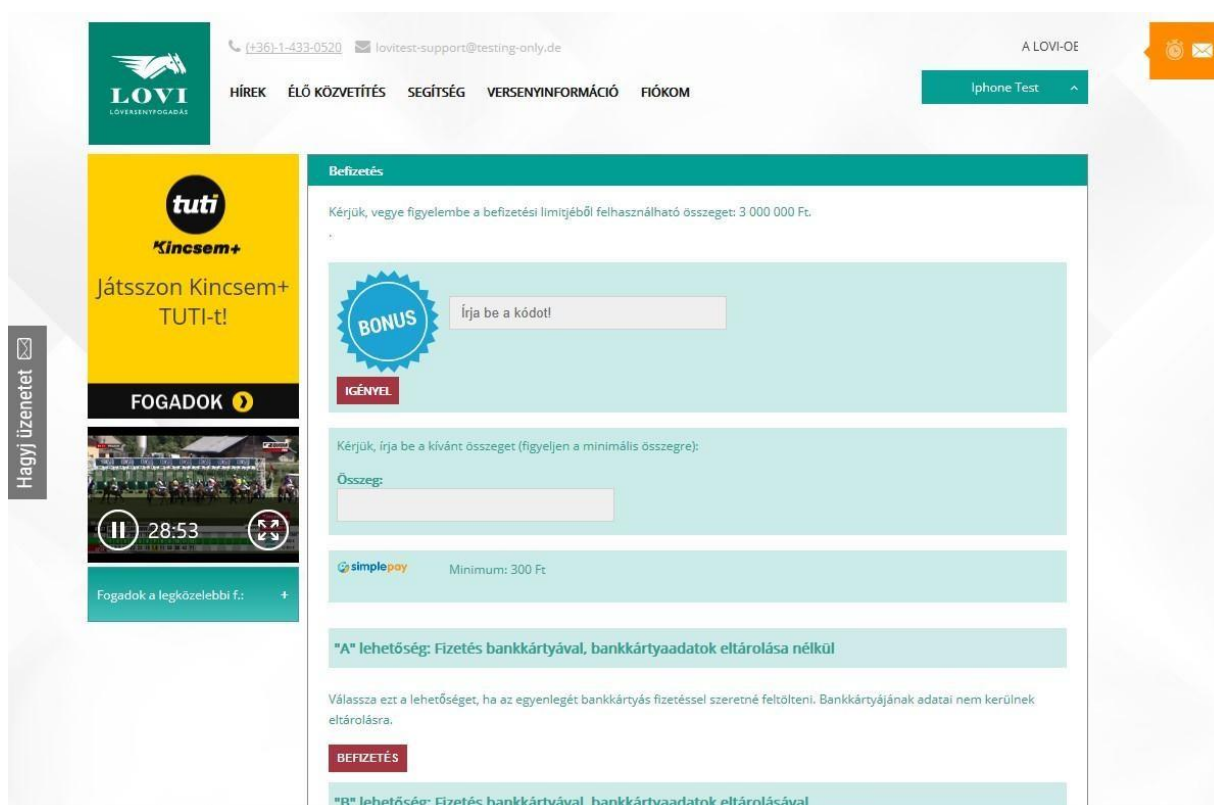

A képernyő megjelenő információk és beviteli mezők:

- Felhasználható befizetési limit: az Ön által a regisztráció során megadott önkorlátozó befizetési limitjéből a még felhasználható összeg kerül kiírásra. **Bővebben lásd a *Limitek* c. fejezetben.**
- BÓNUSZ kód beviteli mező. Ha önnek van még fel nem használt bónusz kódja, írja be ide, majd nyomja meg az IGÉNYEL gombot. A rendszer a kód ellenőrzése után jóváírja a kódhoz tartozó bónusz összeget az Ön bónusz egyenlegén.
- Összeg beviteli mező: adja meg a befizetni kívánt összeget. Minimális összeg 400,-Ft.
- „A” lehetőség – bővebben lásd alább
- "B" lehetőség – bővebben lásd alább
- "B/2" lehetőség – bővebben lásd alább
- "C" lehetőség – bővebben lásd alább

„A” lehetőség - Játékos egyenleg feltöltése bankkártyaadatok eltárolása nélkül:

Válassza ezt a lehetőséget, ha az egyenlegét bankkártyás fizetéssel szeretné feltölteni. Bankkártyájának adatai nem kerülnek eltárolásra.

A BEFIZETÉS gomb megnyomása után átkerül a SimplePay oldalára.

Példa képernyőkép: