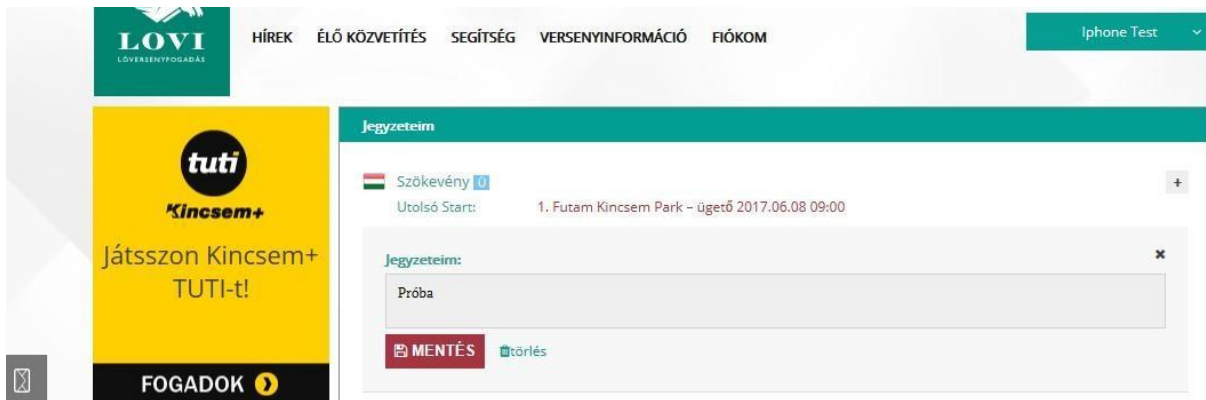

A jegyzet szövegét módosíthatja, és a **MENTÉS** gombbal véglegesítheti.

Minden sor jobb szélén a „kuka” ikonra történő kattintással az adott jegyzet törlésre kerül.

Beállítások menüpont

E menüpontban megtekintheti és módosíthatja az Ön által a regisztráció során megadott beállításait.

Megj: E menüpont használatához regisztráció, és bejelentkezés szükséges.

A **Beállítások** menüpontot a **Fiókom** menüben találja.

A **Beállítások** menüpont elérésének képernyőképe:

A funkció indulásakor megjelennek az Ön aktuális beállításai. Példa képernyőkép: