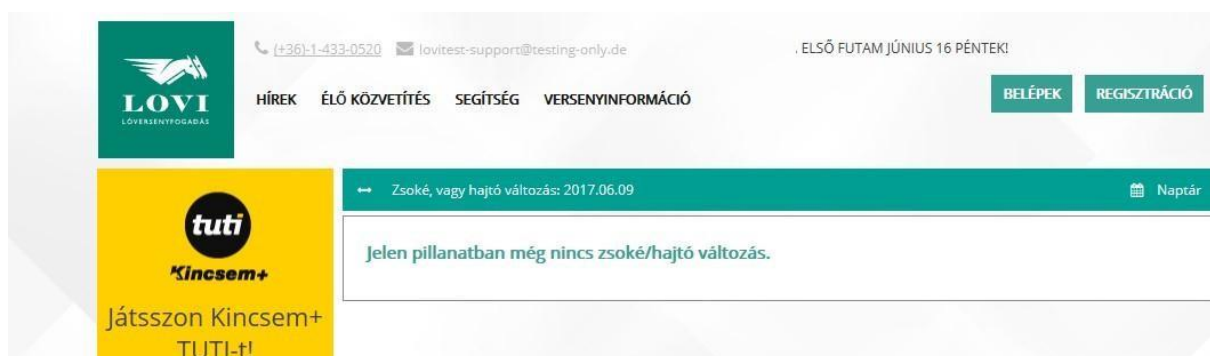

A lista fejlécében megjelenő adatok:

„Zsoké, vagy hajtó változás: <dátum>”

A lista az adott dátumhoz tartozó futamok cserélt zsokéit és hajtóit tartalmazza.

A képernyő jobb felső sarkában megjelenő **Naptár** szövegre kattintva kiválaszthat egy másik dátumot. Ekkor a kiválasztott dátumhoz tartozó zsoké/hajtó változások listája jelenik meg a képernyőn.

A naptár fejlécében a balra vagy jobbra mutató nyíllal visszafelé illetve előre felé tud lapozni egy vagy több hónapot a naptárban.

Kiemelt futamok box

A *Kiemelt futamok* boxban megtekintheti a mai nap kiemelt futamainak listáját, melyeket a bet.lovi.hu a játékosok figyelmébe ajánl.

A Kiemelt futamok box a főképernyőn jelenik meg.

Példa képernyőkép:

A kiemelt futamok boxban a kijelölt futam pályájának neve, és a start időpontja látható. A kiemelt futamok boxban valamely sorra kattintva a rendszer az adott futamra ugrik, ahol megtekintheti a futam részletes adatait, és a futam státuszától függően fogadásokat is köthet.

Erről bővebben a *Futamadatok megtekintése* c. fejezetben olvashat.