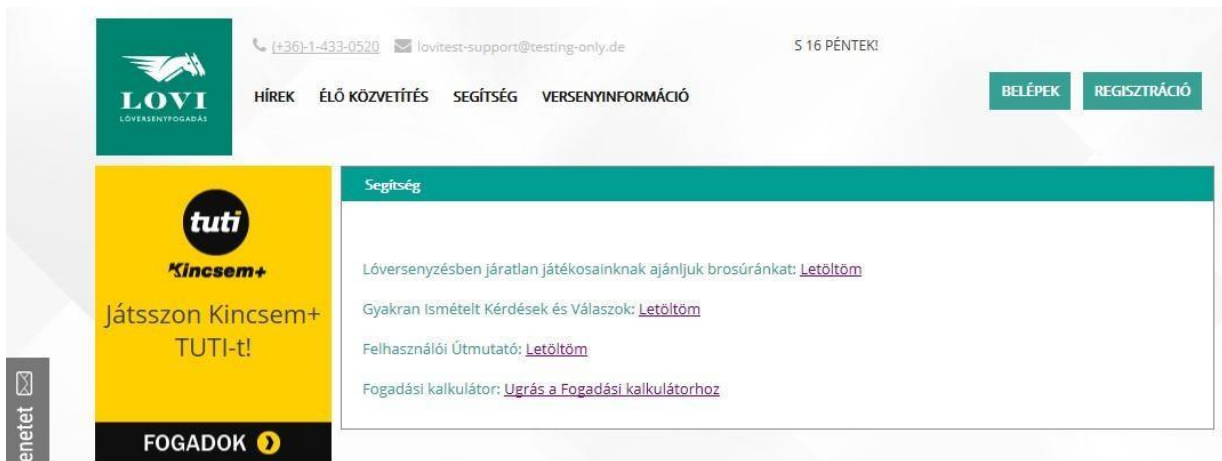

A megtekinteni kívánt dokumentáció melletti Megtekintés linkre kattintva a dokumentáció megnyílik.

„Értesítések” menüpont

(E funkció használatához regisztráció és bejelentkezés szükséges.)

Ha a gombra kattint, megjelennek a friss értesítések.

A menüpontot a főképernyőn, a jobb felső sarokban találja. A menüpont elérésének képernyőképe: