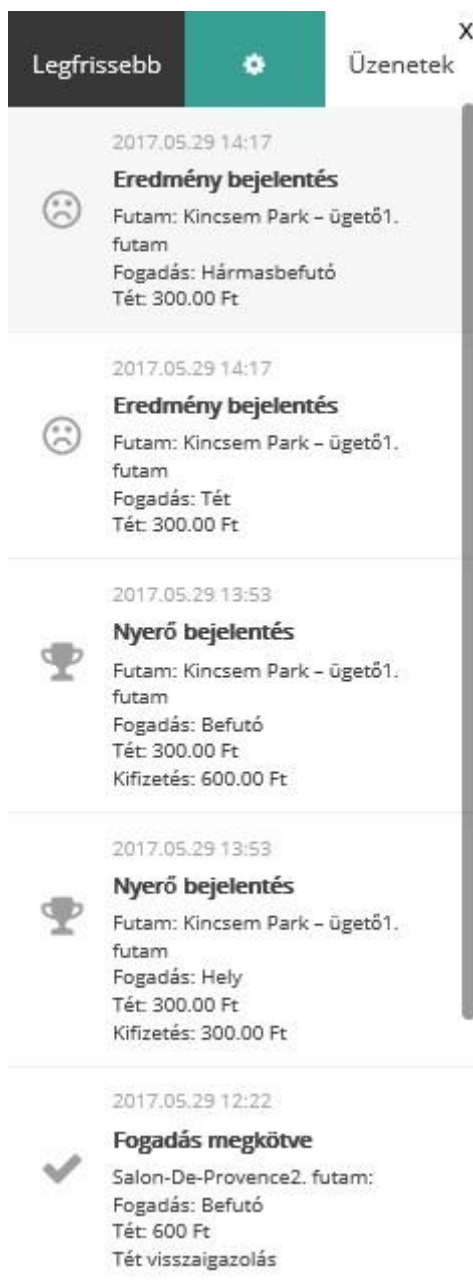

- Esemény megnevezése – „Futam elindult”, „Előzetes eredmények”, „Eredmény és osztalékok”, stb.
- Esemény részletes szöveges információ

Kattintson valamely eseményre, hogy a rendszer az adott futamhoz ugorjon.

Üzenetek megtekintése

Kattintson az *Üzenetek* feliratra az Ön fogadásaival kapcsolatos rendszerüzenetek megtekintéséhez.

A funkció képernyőképe: