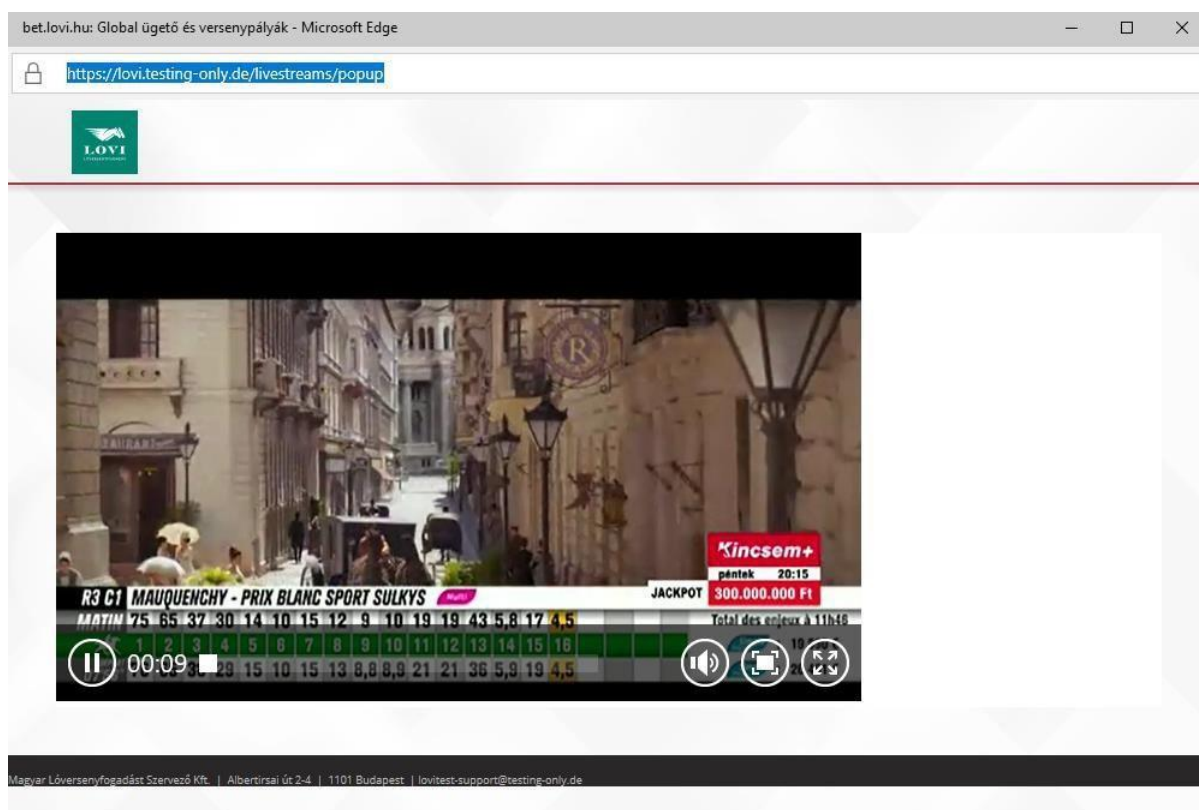

A funkció indításakor egy felugró ablakban elindíthatja az élő videó közvetítést. A bet.lovi.hu rendszer az eredeti ablakban továbbra is használható.

Példa képernyőkép: