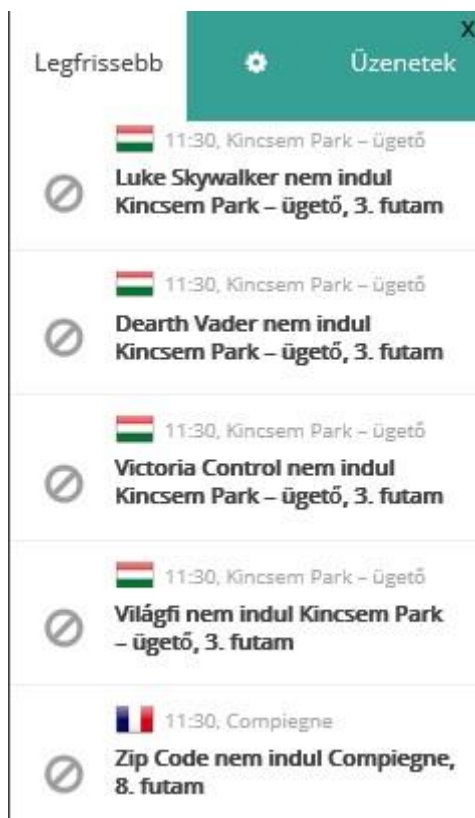

A képernyő tetején 3 lehetőség közül választhat:

- „Legfrissebb” – a rendszer legfrissebb eseményeit tekintheti meg.
- fogaskerék ikon – az értesítések beállításait változtathatja meg
- „Üzenetek” – az Ön fogadásaival kapcsolatos rendszerüzeneteket tekintheti meg.

A funkció indulásakor a legfrissebb események jelennek meg.

Legfrissebb események megtekintése

Kattintson a *Legfrissebb* feliratra a rendszer legfrissebb eseményeinek megtekintéséhez.

Példa képernyőkép:

A listában megjelenített adatok:

- Nyereményalap zászlaja – Francia zászló = nemzetközi (PMU) nyereményalap, magyar zászló: magyar nyereményalap
- Esemény időpontja (óra:perc)
- Pálya neve