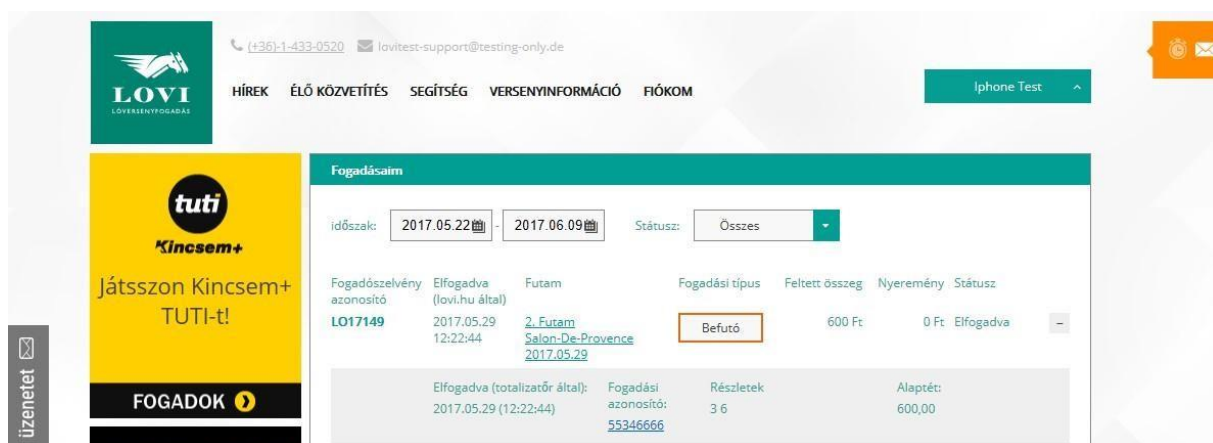

A naptárak alatt látható gombok:

„1 hét”: kattintson erre, ha az utolsó 1 hét fogadásait kívánja megjeleníteni. „2

hét”: kattintson erre, ha az utolsó 2 hét fogadásait kívánja megjeleníteni.

„1 hónap”: kattintson erre, ha az utolsó 1 hónap fogadásait kívánja megjeleníteni.

„ma”: kattintson erre, ha a mai nap fogadásait kívánja megjeleníteni.

Kattintson az „OK” gombra, ha a elégedett az „Időszak:” címke mellett megjelenő űrlapmezőben a kiválasztott dátumokkal.

„+” gomb a státusz mellett:

A fogadások listájának minden sorában, a „Státusz” mező mellett megjelenik egy „+” gomb. Kattintson erre, ha további részleteket szeretne megjeleníteni egy fogadáshoz.

A megjelenő képernyő képe:

Megjelenített adatok: