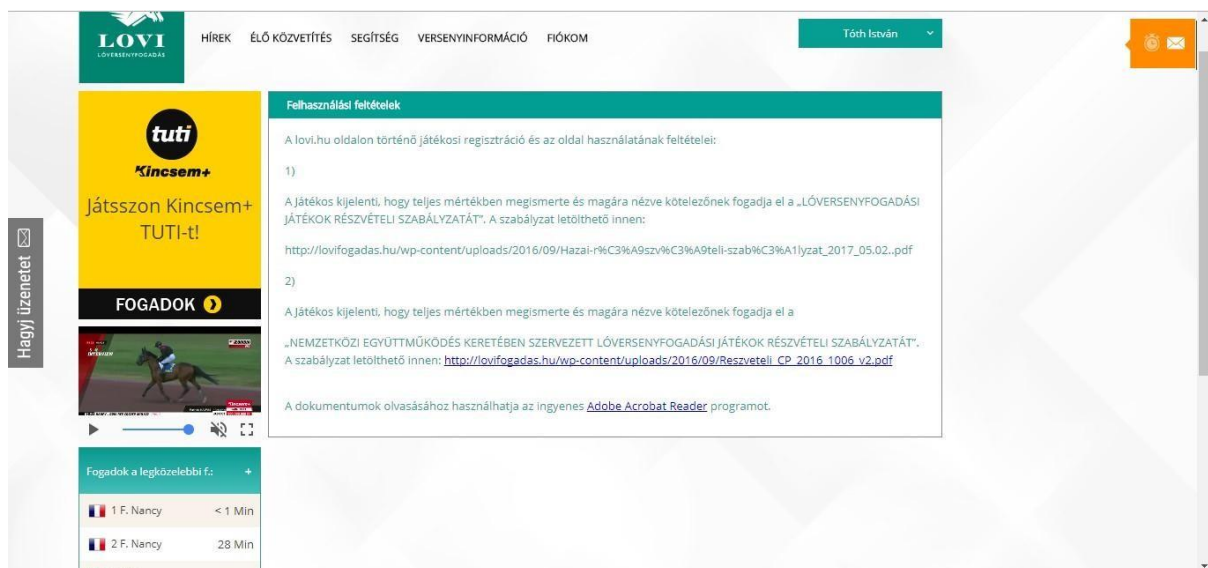

Felhasználási feltételek menüpont

A *Felhasználási feltételek* menüpont az oldal legalján, a láblécben található. Ha e menüpontra kattint, megjelennek a bet.lovi.hu oldal felhasználási feltételei. A felhasználási feltételek változása esetén a friss felhasználási feltételek automatikusan megjelennek az Ön legközelebbi rendszerbe belépésekor. Példa képernyőkép: