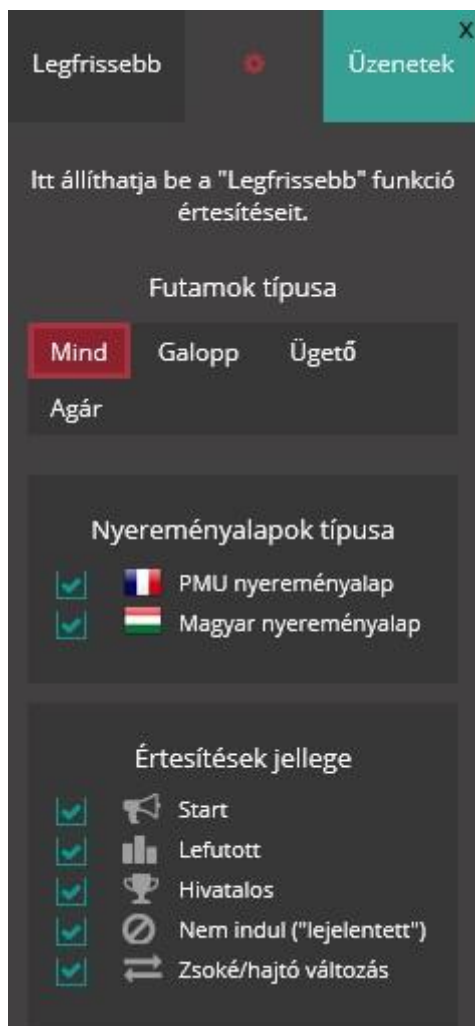

Megjelenített adatok:

- Üzenet időpontja
- Üzenet címe
- Üzenet szövege

„Fogaskerék” ikon – az értesítések beállításait változtathatja meg

A „fogaskerék” ikonnal – az értesítések beállításait változtathatja meg.

Versenyinformáció almenü

Ha a *Versenyinformáció* menüpontra kattint, legördül a Versenyinformáció almenü. Ebben az almenüben az alábbi elmenüpontok jelennek meg.