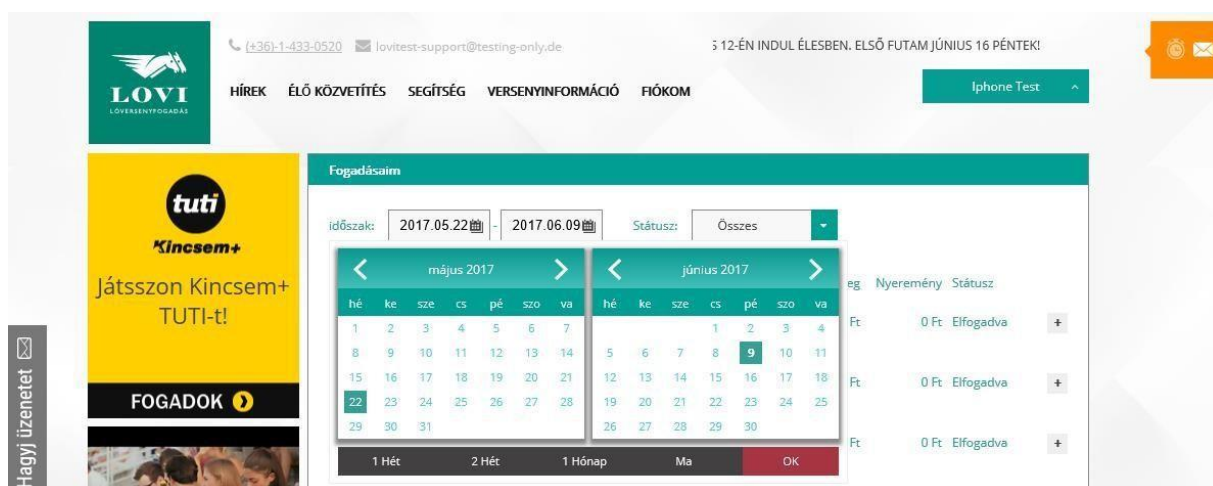

A szűrő úrlapon szereplő adatmezők:

- Időszak: adja meg azt az időszakot, melynek fogadásait meg kívánja jeleníteni. (bet.lovi.hu által elfogadva dátumra vonatkozik a szűrési feltétel.)
- Státusz: válassza ki azt a státuszt, mely státusszal rendelkező fogadásait meg kívánja jeleníteni. Választható státuszok: Nyert, Vesztett, Elfogadva, Elutasítva. Ha az „Összes”-et választja, akkor nem történik szűrés a státusz szempontjából.

Ha bármelyik szűrési paramétert megváltoztatja, a szűrési feltételeknek megfelelő fogadások listája megjelenik.

A lista oszlopai:

- Fogadószevénny azonosító – a bet.lovi.hu rendszer által adott egyedi fogadási azonosító
- Elfogadva (bet.lovi.hu által) – a bet.lovi.hu rendszer mikor fogadta be a fogadást?
- Futam – melyik futamra történt a fogadás?
- Fogadási típus – milyen fogadási formában történt a fogadás?
- Tét – Mekkora a fogadás összértéke?
- Kifizetés – Mennyi kifizetés történt az adott fogadásra?
- Státusz – Milyen státuszban van a fogadás?

A szűrő úrlapon szereplő „Időszak” mezőre kattintáskor megjelenik a dátumválasztó úrlap.

A megjelenő úrlap képe:

A bal oldali naptárral az időszak kezdő dátumát, míg a jobb oldali naptárral az időszak záró dátumát választhatja ki.