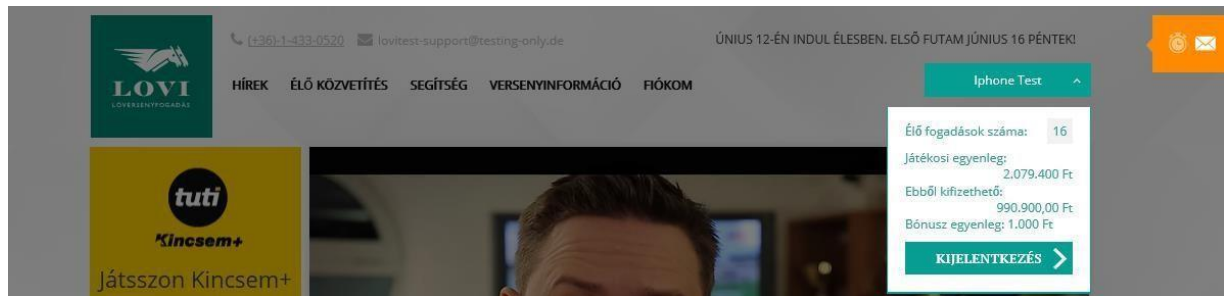

## Belépés a rendszerbe

Ha a *Belépek* menüpontra kattint, megjelenik a belépési űrlap, mellyel beléphet a bet.lovi.hu rendszerbe.

A belépési űrlap képe:

Az űrlap mezői:

- **Felhasználónév:** Adja meg a regisztráció során Ön által megadott felhasználónevet.
- **Jelszó:** Adja meg a regisztráció során Ön által megadott jelszót.

Az adatok megadása után kattintson a *Belépek* gombra.

A rendszer az adatok ellenőrzése és hiba észlelése után hibaképernyőt jelenít meg.

Hibaképernyő:

A rendszer az adatok ellenőrzése és elfogadása után a játékost bejelentkezteti a rendszerbe, és megjeleníti a játékos nevét a felső menüsorban.

## Játékosi egyenleg megtekintése

A Főoldalon lehetőség van az Ön játékosi egyenlegének megtekintésére.

Kattintson az Ön nevére a főképernyőn. Ekkor megjelenik egy lenyíló lista, benne az alábbiakkal.

- **„Élő fogadások száma”**: hány fogadása van jelenleg, melynek eredménye még nem dőlt el?
- **„Játékosi egyenleg”**: Az Ön pénzügyi egyenlege a bet.lovi.hu rendszerben. A játékosi egyenleg 3 részből tevődik össze: az Ön által befizetett összegek aktuális egyenlegéből, az Ön által megnyert összegek aktuális egyenlegéből, és az Ön számára jóváírt bónuszok aktuális egyenlegéből. A játékosi egyenleget az Ön befizetései és nyereményei növelik, a fogadásai és kiutalásai pedig csökkentik.
- **„Ebből kifizethető”**: A játékosi egyenlegének azon része, melynek az Ön által a regisztráció során megadott bankszámlaszámra történő elutalását igényelheti. A kifizethető egyenleget az Ön nyereményei növelik, és kiutalásai csökkentik. (A kifizethető egyenleg sosem lehet magasabb, mint a játékosi egyenleg.)
- **„Bónusz egyenleg”**: az Ön játékosi egyenlegének azon része, mely mögött nem áll valódi pénz. A bónusz egyenleget fogadások megkötésére fordíthatja. A bónusz egyenleg nem kifizethető. (Bónuszt általában valamilyen marketing promóciós kampány során lehet kapni.)