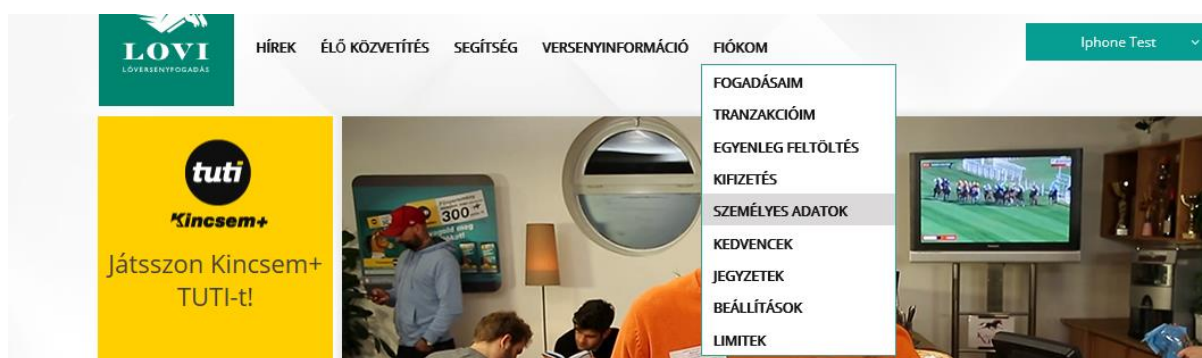

Személyes adatok menüpont

E menüpontban megtekintheti a regisztráció során megadott adatait, valamint feltöltheti a személyazonosító okmányának fényképes másolatát, és a bankszámlaszám fényképes másolatát.

Ha a személyes adatait meg szeretné változtatni, kérjük, vegye fel a kapcsolatot az ügyfélszolgálattal.

Megj: E menüpont használatához regisztráció, és bejelentkezés szükséges.

A Személyes adatok menüpontot a *Fiókom* menüben találja.

A Személyes adatok menüpont elérésének képernyőképe:

A funkció indulásakor megjelennek az Ön által a regisztráció során megadott személyes adatai.

Példa képernyőkép: