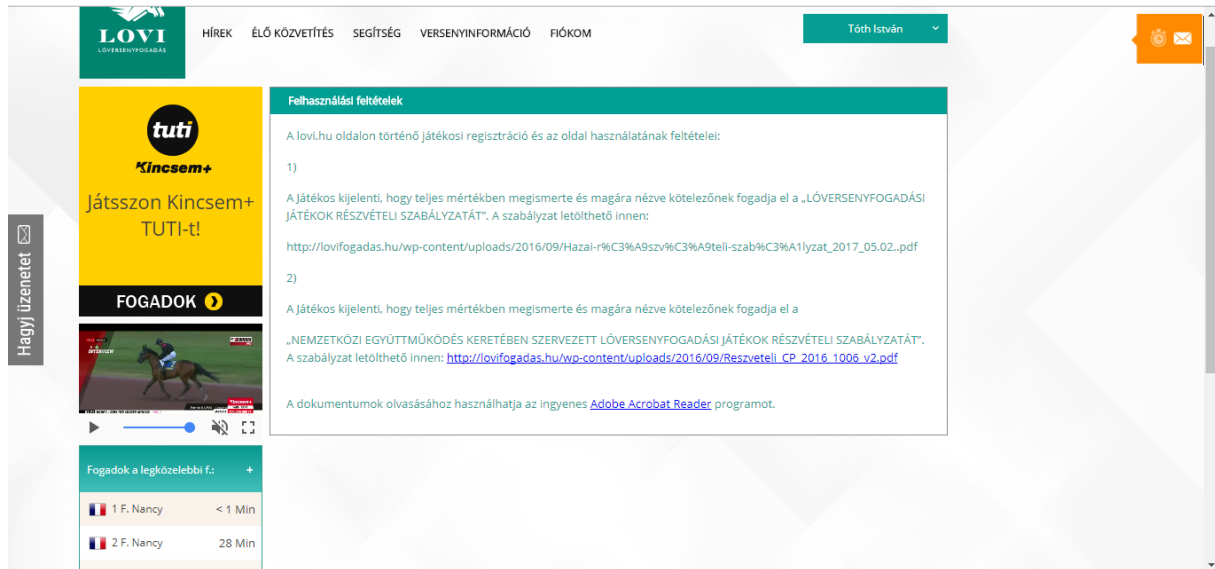

Felhasználási feltételek menüpont

A *Felhasználási feltételek* menüpont az oldal legalján, a láblécben található.

Ha e menüpontra kattint, megjelennek a bet.lovi.hu oldal felhasználási feltételei. A felhasználási feltételek változása esetén a friss felhasználási feltételek automatikusan megjelennek az Ön legközelebbi rendszerbe belépésekor.

Példa képernyőkép:

Játékosvédelem menüpont

A *Játékosvédelem* menüpont az oldal legalján, a láblécben található.

Ha e menüpontra kattint, megjelennek a játékosvédelmi tájékoztatók.

Az egyes játékosvédelmi tájékoztatókat a „Letöltés” linkre kattintva töltheti le.

Adatkezelési szabályzat menüpont

Az *Adatkezelési szabályzat* menüpont az oldal legalján, a láblécben található.

Ha e menüpontra kattint, megjelenik a bet.lovi.hu oldal adatkezelési szabályzata.

Kapcsolat menüpont

A *Kapcsolat* menüpont az oldal legalján, a láblécben található.

Ha e menüpontra kattint, megjelenik a bet.lovi.hu kapcsolatfelvételi űrlap.

Az űrlap képernyőképe: