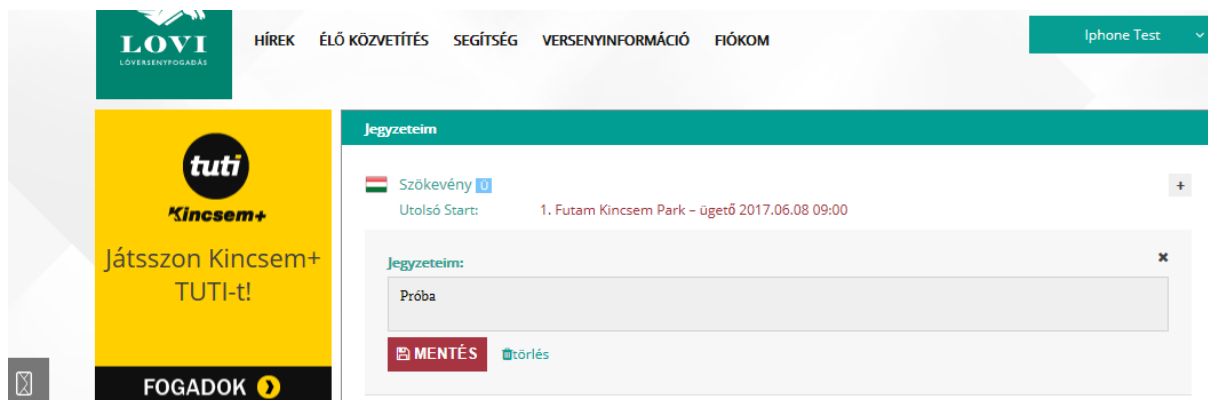

A jegyzet szövegét módosíthatja, és a **MENTÉS** gombbal véglegesítheti.

Minden sor jobb szélén a „kuka” ikonra történő kattintással az adott jegyzet törlésre kerül.

Beállítások menüpont

E menüpontban megtekintheti és módosíthatja az Ön által a regisztráció során megadott beállításait.

Megj: E menüpont használatához regisztráció, és bejelentkezés szükséges.

A **Beállítások** menüpontot a **Fiókom** menüben találja.

A **Beállítások** menüpont elérésének képernyőképe: