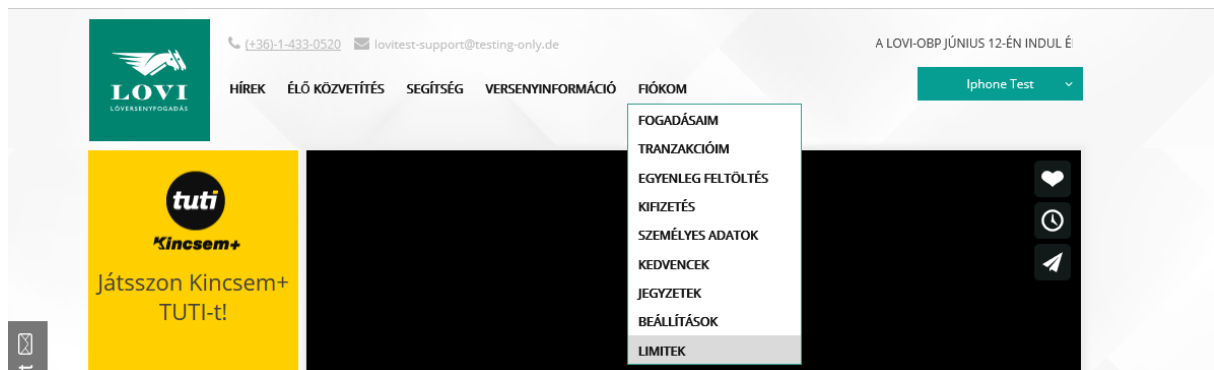

A *Limitek* menüpont elérésének képernyőképe:

A funkció indulásakor megjelennek az Ön aktuális limitjei.

A funkcióban használt fogalmak:

- Önkorlátozás: Ön korlátozhatja az Ön által időszakonként (naponta, hetente, havonta) befizetett, megjátszott, és elvesztett összegek mértékét.
- Befizetési limit: E limittel lekorlátozhatja, hogy időszakonként (naponta, hetente, havonta) maximum mennyi összeget tölthet fel a játékosai egyenlegére. Ha e limitet elérte, akkor a rendszer további feltöltést nem engedélyez az adott időszak végéig.
- Fogadási limit: E limittel lekorlátozhatja, hogy időszakonként (naponta, hetente, havonta) maximum mennyi összeget tölthet fel a játékosai egyenlegére. Ha e limitet