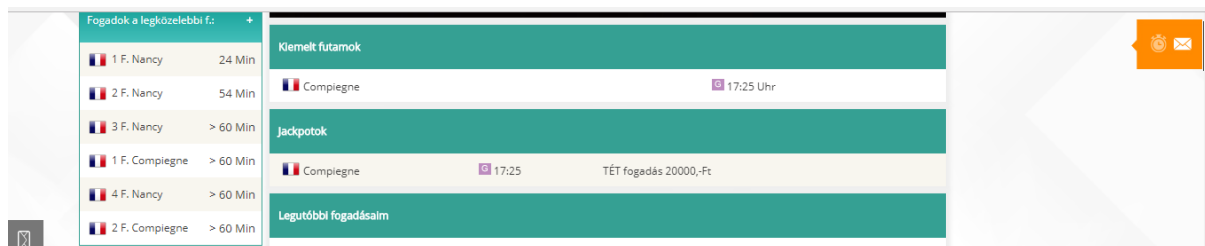

Kiemelt futamok box

A *Kiemelt futamok* boxban megtekintheti a mai nap kiemelt futamainak listáját, melyeket a bet.lovi.hu a játékosok figyelmébe ajánl.

A Kiemelt futamok box a főképernyőn jelenik meg.

Példa képernyőkép:

A kiemelt futamok boxban a kijelölt futam pályájának neve, és a start időpontja látható. A kiemelt futamok boxban valamely sorra kattintva a rendszer az adott futamra ugrik, ahol megtekintheti a futam részletes adatait, és a futam státuszától függően fogadásokat is köthet.

Erről bővebben a *Futamadatok megtekintése* c. fejezetben olvashat.

Jackpot-ok box

A *Jackpot-ok* boxban megtekintheti a mai napi Jackpot-jait, melyet a fogadásszervezők felajánlottak az adott futam nyertesei részére.

A *Jackpot-ok* box a főképernyőn jelenik meg.

Példa képernyőkép: