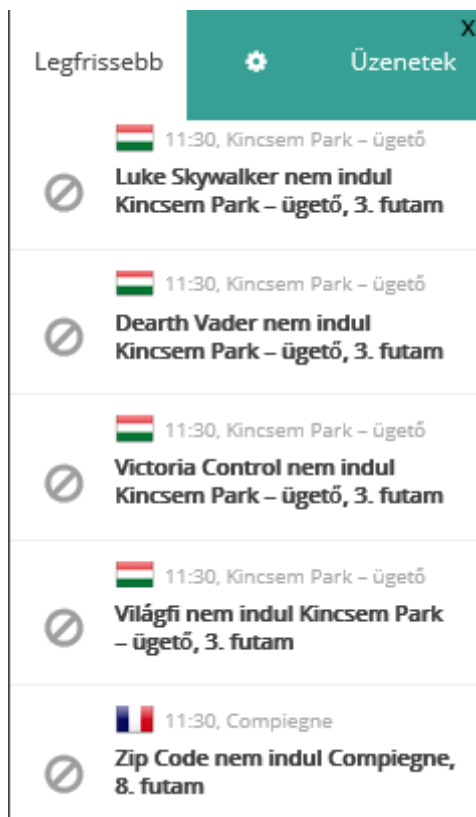

- „Üzenetek” – az Ön fogadásaival kapcsolatos rendszerüzeneteket tekintheti meg.

A funkció indulásakor a legfrissebb események jelennek meg.

Legfrissebb események megtekintése

Kattintson a *Legfrissebb* feliratra a rendszer legfrissebb eseményeinek megtekintéséhez.

Példa képernyőkép:

A listában megjelenített adatok:

- Nyereményalap zászlaja – Francia zászló = nemzetközi (PMU) nyereményalap, magyar zászló: magyar nyereményalap
- Esemény időpontja (óra:perc)
- Pálya neve
- Esemény megnevezése – „Futam elindult”, „Előzetes eredmények”, „Eredmény és osztalékok”, stb.
- Esemény részletes szöveges információ

Kattintson valamely eseményre, hogy a rendszer az adott futamhoz ugorjon.