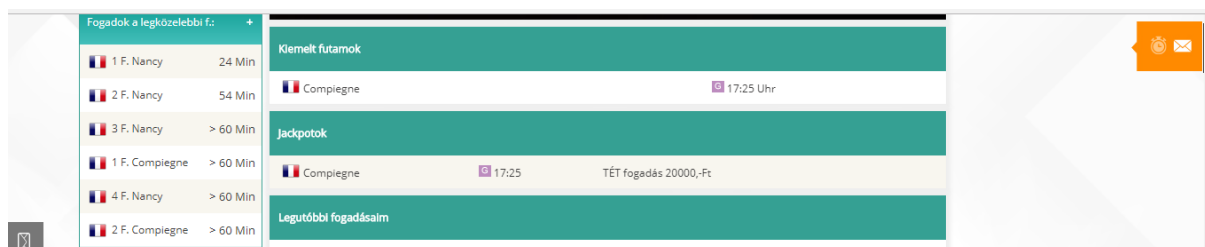

A *Jackpotok* boxban a kijelölt futam pályájának neve, a start időpontja, és Jackpot-tal növelt fogadási típus és a Jackpot összege látható.

A *Jackpotok* boxban valamely sorra kattintva a rendszer az adott futamra ugrik, ahol megtekintheti a futam részletes adatait, és a futam státuszától függően fogadásokat is köthet.

Erről bővebben a *Futamadatok megtekintése* c. fejezetben olvashat.