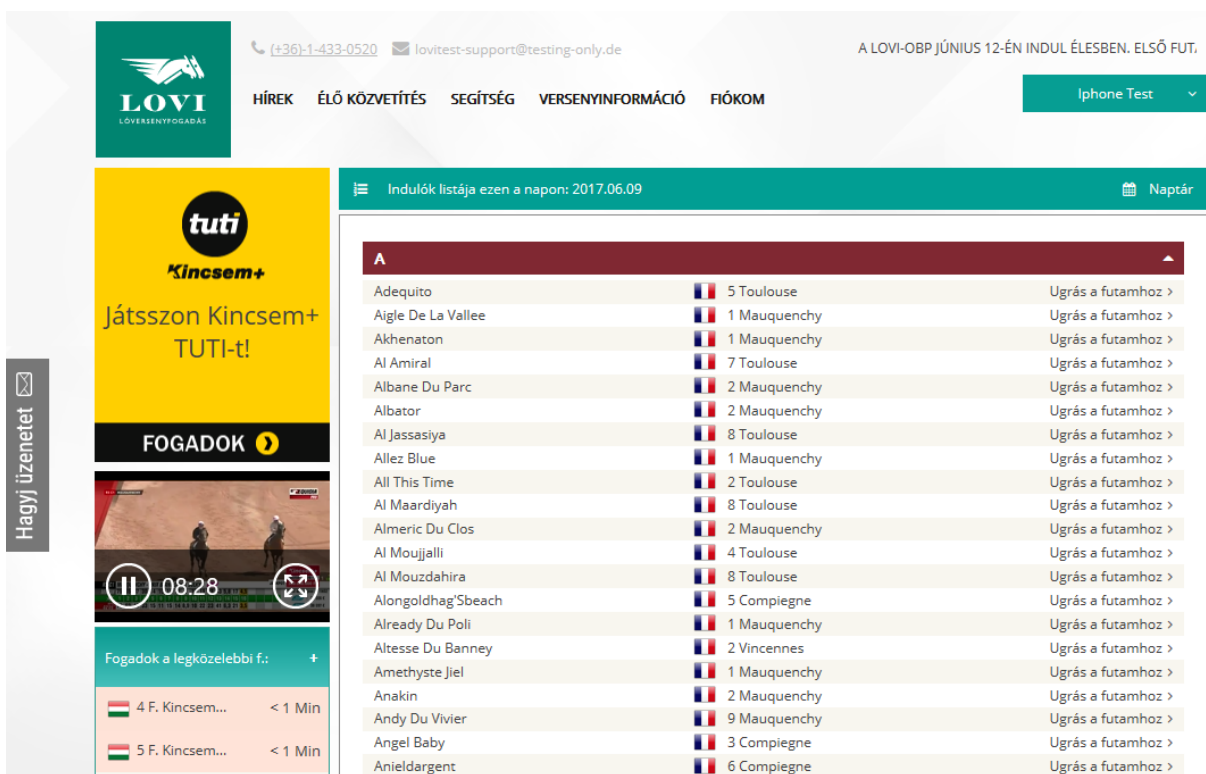

A lista fejlécében megjelenített adatok:

„Indulók listája ezen a napon: <dátum>”

A lista az adott dátumhoz tartozó futamok benevezett indulóit tartalmazza.

A lista oszlopai:

- Induló (ló vagy agár) neve
- Fogadási rendszer országa (Francia zászló = PMÜ futam, Magyar zászló = hazai futam)
- Pálya száma és neve
- „Ugrás a futamhoz” link