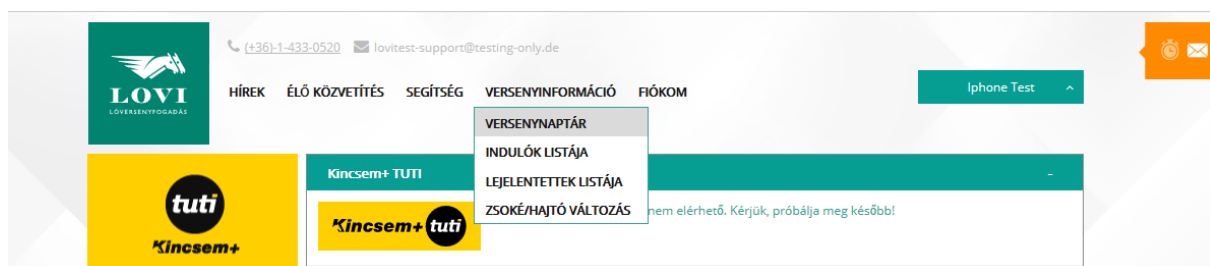

- **Lejelentett indulók listája menüpont:** ha a *Lejelentett indulók listája* menüpontra kattint, megjelenik az aktuális napi futamok „lejelentett indulóinak” listája. Bővebben lásd az *Lejelentett indulók listája menüpont* fejezetben.
- **Zsoké/hajtó változás menüpont:** ha a *Zsoké/hajtó változás* menüpontra kattint, megjelenik az aktuális napi futamok cserélt zsokéinak és hajtóinak listája. Bővebben lásd a *Zsoké/hajtó változás menüpont* fejezetben.

Versenynaptár menüpont

A *Versenynaptár* menüpontban visszaugorhat egy korábbi, vagy előreugorhat egy későbbi versenynapra.

A Versenynaptár menüpont a főképernyőn, a képernyő bal szélén, a *Versenynaptár* box alatt jelenik meg.

Képernyőkép a menüpont eléréséhez:

A *Versenynaptár* menüpontra kattintva megjelenik a versenynaptár.

Példa képernyőkép: