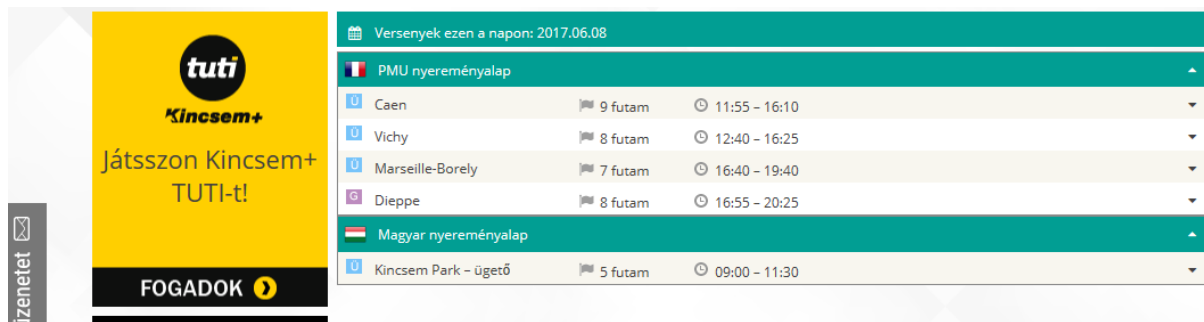

A naptár fejlécében a balra vagy jobbra mutató nyíllal visszafelé illetve előrefelé tud lapozni egy vagy több hónapot a naptárban.

A kívánt dátum kiválasztása után a képernyő középső részén megjelennek a kiválasztott dátumhoz tartozó futamok listája.

Bővebben erről a *Versenynap futamainak listája* c. fejezetben olvashat.

Versenynap futamainak listája

A versenynap futamainak megtekintése funkcióba az alábbi funkciókból kerülhet:

- Versenynaptár – erről bővebben a **Versenynaptár menüpont** c. fejezetben olvashat

Példa képernyőkép:

A futamok listájának fejlécében megjelenített adatok:

„Versenyek ezen a napon: <dátum>”

A lista az adott dátumhoz tartozó pályák és futamok adatait tartalmazza.

A listában megjelenített adatok:

- Nyereményalap zászlója: Francia zászló = nemzetközi (PMU) nyereményalap, Magyar zászló = magyar nyereményalap
- G/Ü/A ikon – G = Galopp futam, Ü = ügető futam, A = agár futam
- Pálya neve
- Futamok darabszáma az adott pályán az adott napon
- Legelső és legutolsó futamok start időpontja az adott pályán az adott napon

Ha valamely pálya sorára kattint, akkor lenyílik az adott pályához tartozó futamok listája

Példa képernyőkép: