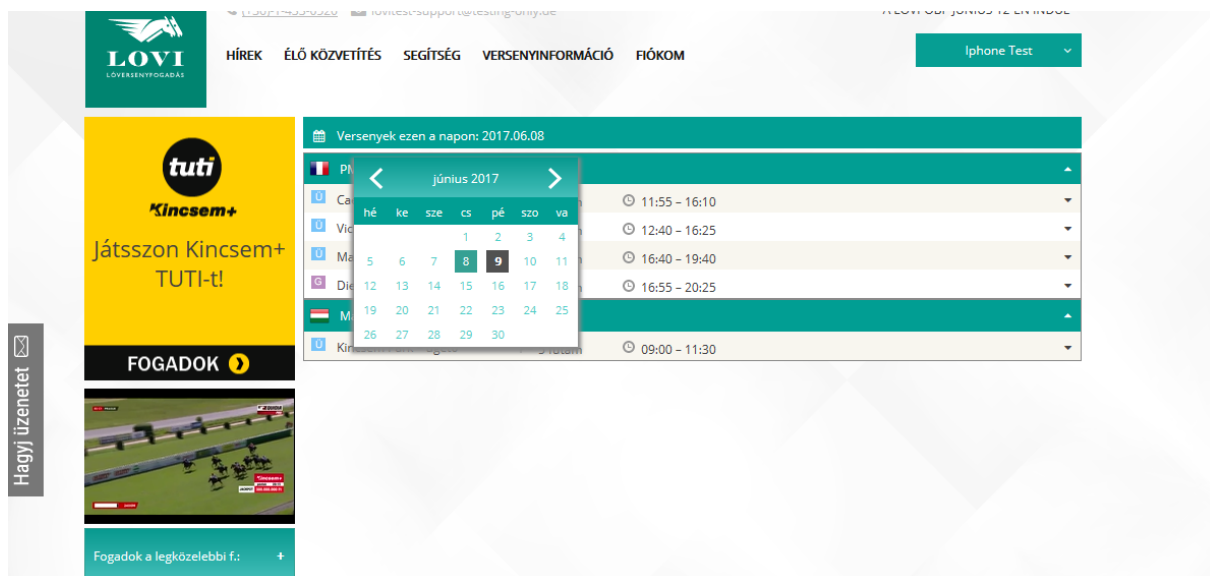

Válassza ki a dátumot, melynek futamait vagy eredményeit meg kívánja tekinteni.