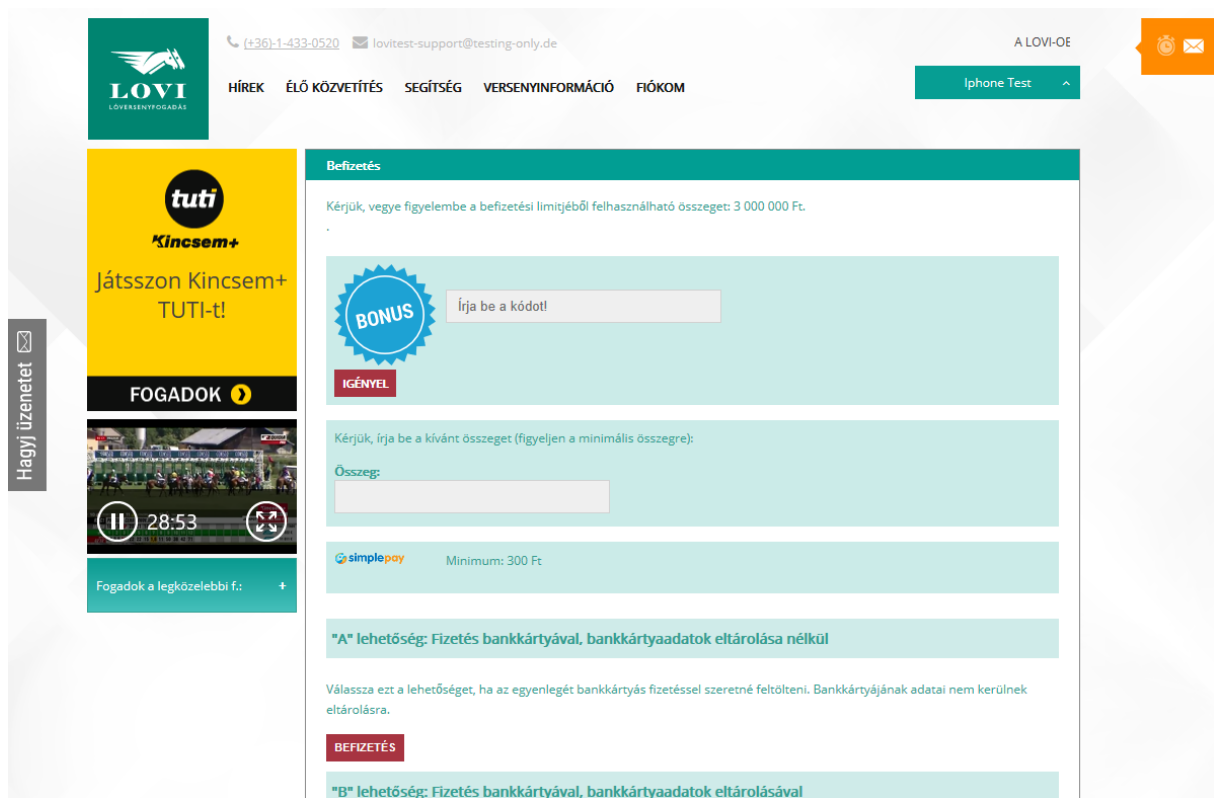

A képernyő megjelenő információk és beviteli mezők:

- Felhasználható befizetési limit: az Ön által a regisztráció során megadott önkorlátozó befizetési limitjéből a még felhasználható összeg kerül kiírásra. **Bővebben lásd a *Limitek c. fejezetben.***
- BÓNUSZ kód beviteli mező. Ha önnek van még fel nem használt bónusz kódja, írja be ide, majd nyomja meg az IGÉNYEL gombot. A rendszer a kód ellenőrzése után jóváírja a kódhoz tartozó bónusz összeget az Ön bónusz egyenlegén.
- Összeg beviteli mező: adja meg a befizetni kívánt összeget. Minimális összeg 300,-Ft.
- „A” lehetőség – bővebben lásd alább
- "B" lehetőség – bővebben lásd alább
- "C" lehetőség – bővebben lásd alább
- "D" lehetőség – bővebben lásd alább

„A” lehetőség - Játékos egyenleg feltöltése bankkártyaadatok eltárolása nélkül:

Válassza ezt a lehetőséget, ha az egyenlegét bankkártyás fizetéssel szeretné feltölteni. Bankkártyájának adatai nem kerülnek eltárolásra.

A BEFIZETÉS gomb megnyomása után átkerül a SimplePay oldalára.

Példa képernyőkép: