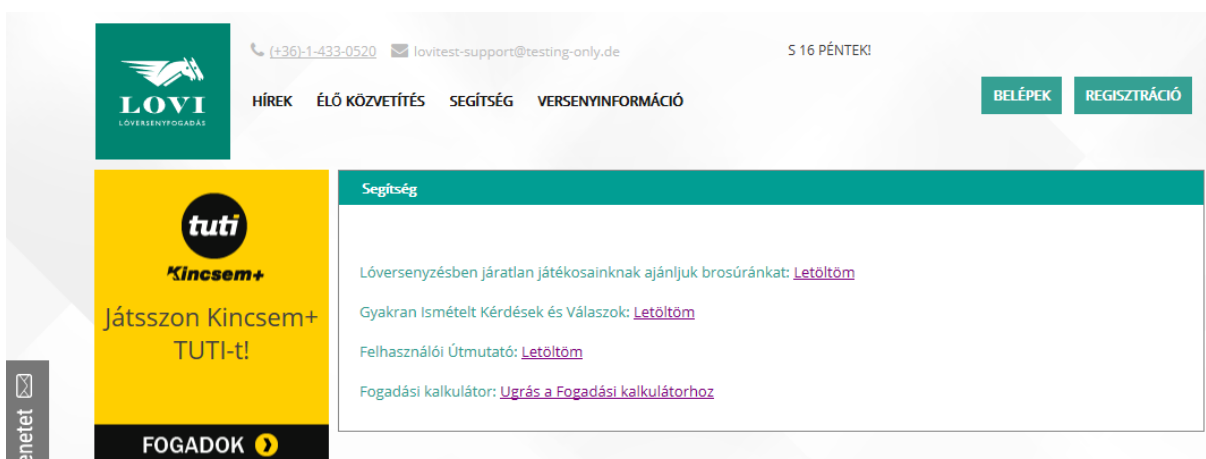

A megtekinteni kívánt dokumentáció melletti Megtekintés linkre kattintva a dokumentáció megnyílik.

„Értesítések” menüpont

(E funkció használatához regisztráció és bejelentkezés szükséges.)

Ha a gombra kattint, megjelennek a friss értesítések.

A menüpontot a főképernyőn, a jobb felső sarokban találja.

A menüpont elérésének képernyőképe: