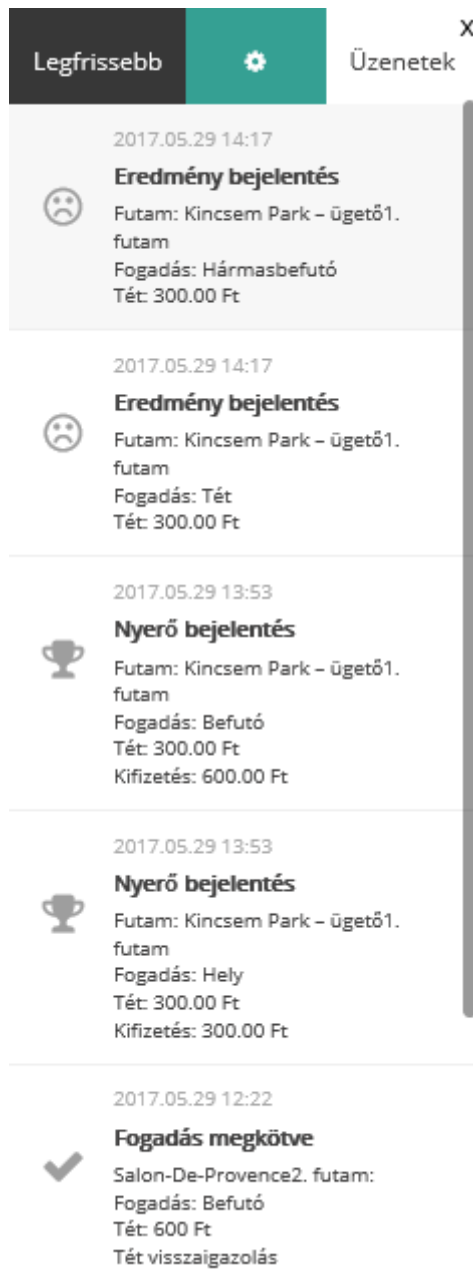

Üzenetek megtekintése

Kattintson az *Üzenetek* feliratra az Ön fogadásaival kapcsolatos rendszerüzenetek megtekintéséhez.

A funkció képernyőképe:

Megjelenített adatok:

- Üzenet időpontja
- Üzenet címe
- Üzenet szövege