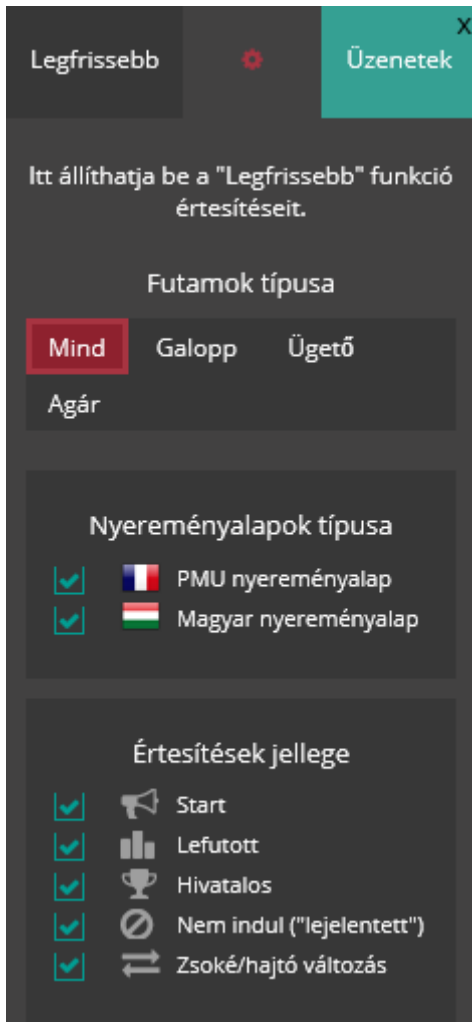

„Fogaskerék” ikon – az értesítések beállításait változtathatja meg

A „fogaskerék” ikonnal – az értesítések beállításait változtathatja meg.

Versenynformáció almenü

Ha a *Versenynformáció* menüpontra kattint, legördül a Versenynformáció almenü. Ebben az almenüben az alábbi elmenüpontok jelennek meg.

- **Versenynaptár menüpont:** ha a *Versenynaptár* menüpontra kattint, megjelenik a Versenynaptár, melynek segítségével visszaugorhat egy korábbi, vagy előreugorhat egy későbbi versenynapra. Bővebben lásd a *Versenynaptár menüpont* fejezetben.
- **Indulók listája menüpont:** ha az *Indulók listája* menüpontra kattint, megjelenik az aktuális napi futamok indulóinak listája. Bővebben lásd az *Indulók listája menüpont* fejezetben.