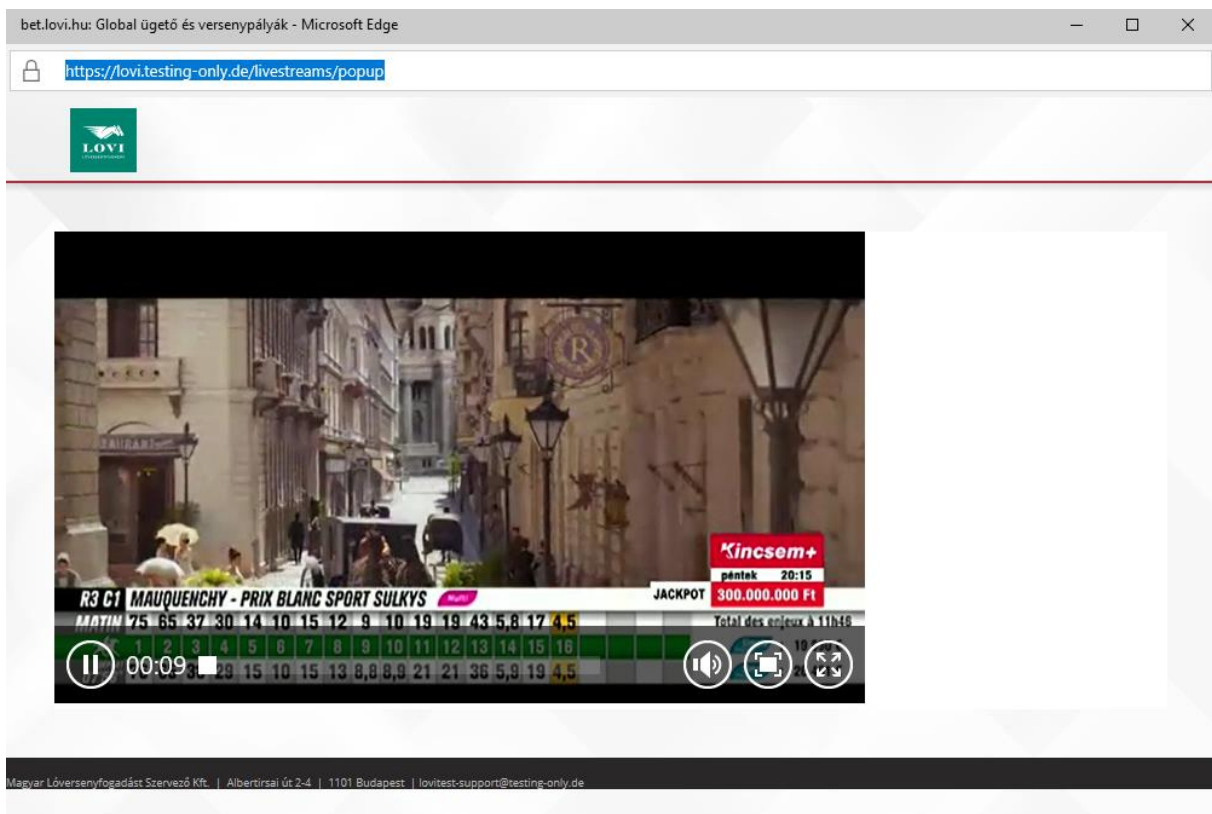

Segítség menüpont

E menüponnal megtekintheti a fogadókat segítő dokumentációkat (Bevezető brosúra, Játékos Felhasználói Útmutató, Gyakran ismételt kérdések és válaszok).