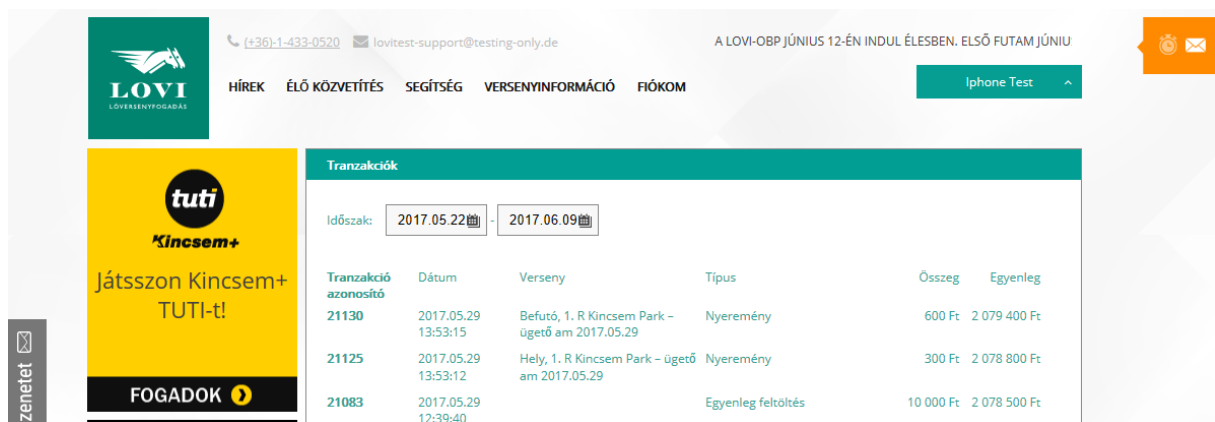

A fogadások listájának minden sorában, a „Státusz” mező mellett megjelenik egy „+” gomb. Kattintson erre, ha további részleteket szeretne megjeleníteni egy fogadáshoz.

A megjelenő képernyő képe:

Megjelenített adatok:

- **Elfogadva (totalizátor által):** mikor fogadta be a totalizátor rendszer a fogadást?
- **XTC fogadási azonosító:** az XTC rendszer által kiosztott egyedi fogadási azonosító
- **Részletek:** a megfogadott ló/lovak (az Ön tippje)

Tranzakcióim menüpont

E menüpontban megtekintheti a játékos egyenlegét érintő eddig megkötött tranzakciókat.

Megj: E menüpont használatához regisztráció, és bejelentkezés szükséges.

A Tranzakcióim menüpontot a *Fiókom* menüben találja.

A Tranzakcióim menüpont elérésének képernyőképe:

A funkció indulásakor megjelennek az Ön játékos egyenlegét érintő leguttabbi tranzakciók, valamint egy szűrő űrlap.

Példa képernyőkép:

A szűrő űrlapon szereplő adatmezők: